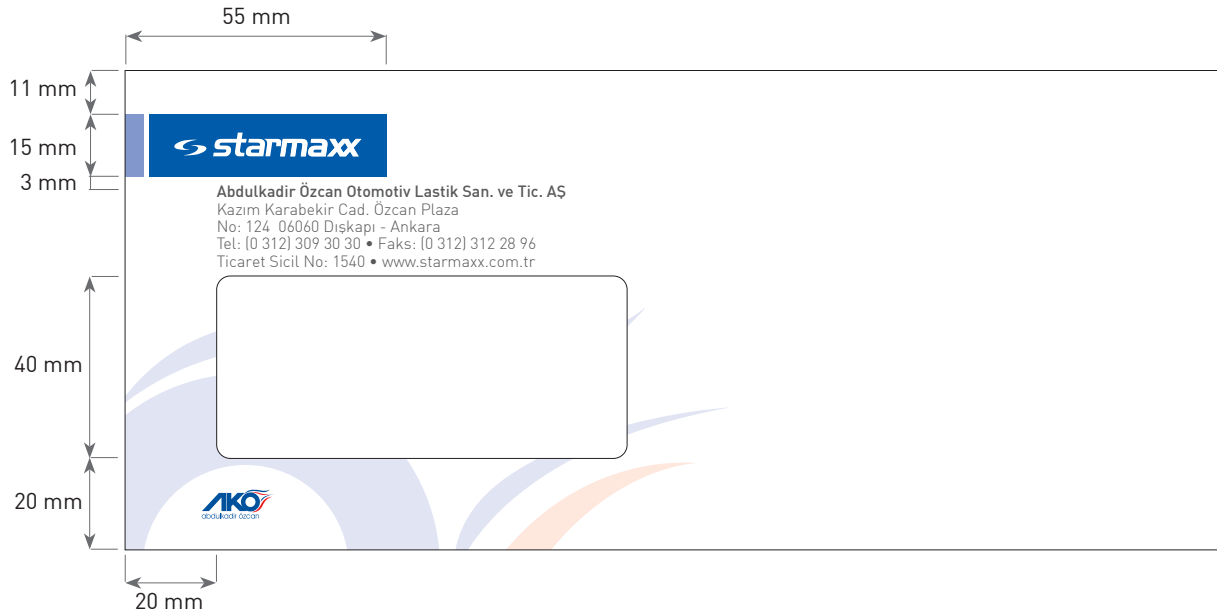

Zarf

Abdulkadir Özcan Otomotiv Lastik San. ve Tic. AŞ → DINbek Medium (10 pt)
Kazım Karabekir Cad. Özcan Plaza No:124 06060 Dışkapı - Ankara
Tel: (0 312) 309 30 30 • Faks: (0 312) 312 28 96 → DINbek Light (10 pt)
Ticaret Sicil No: 1540 • www.starmaxx.com.tr